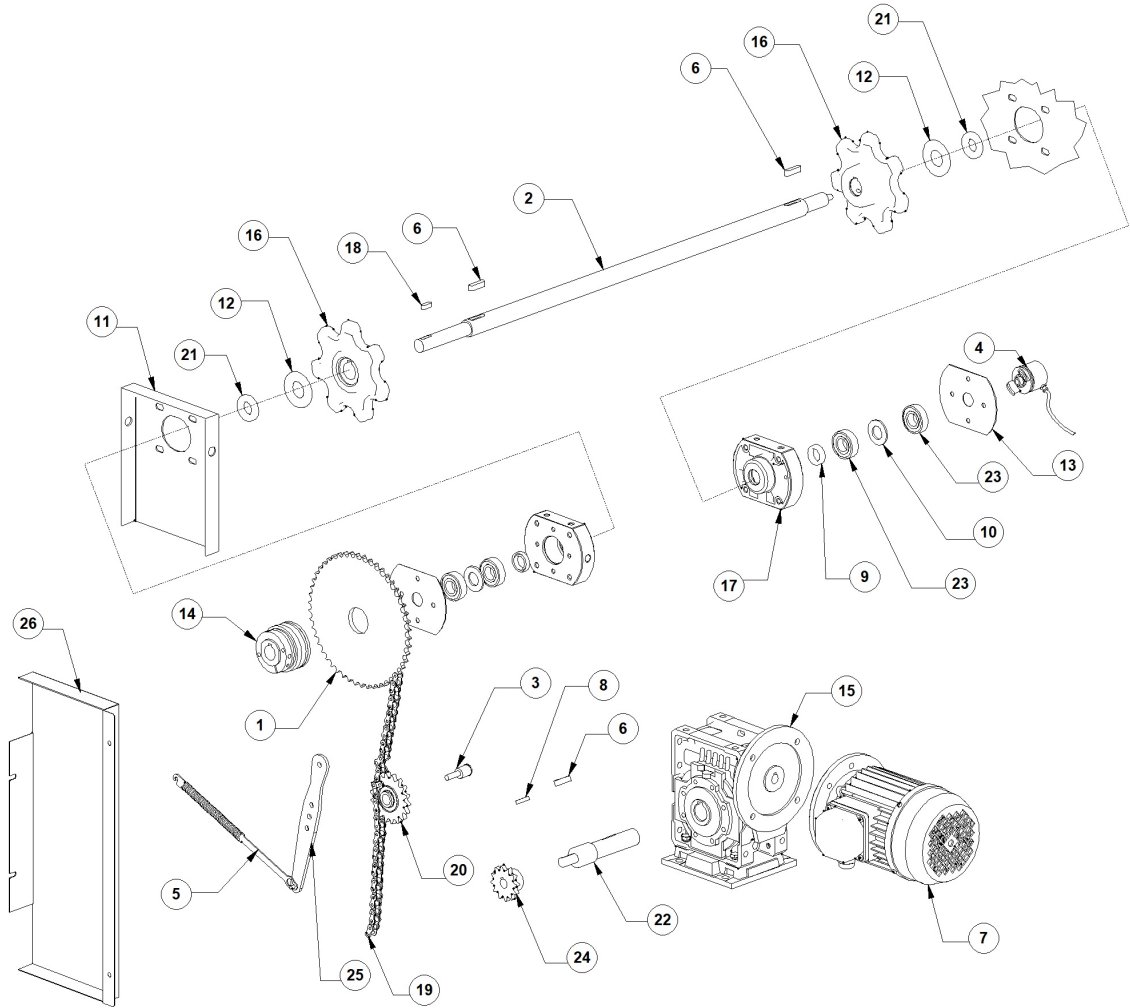

Pos.	Code	Descrizione	Description
1	DW3083014	"PIGNONE Z25 1/2" NASTRO 2017"	"PINION Z25 1/2"
2	DW3083016	ALBERO TRASCINAMENTO NASTRO 2017	CAPSTAN BELT MACHINE 2017
3	DW3083017	ALBERO PIGNONE TENDIC NASTRO 2017	TIGHTENER PULLEY SHAFT BELT MACHINE
4	DW3083036	ENCODER NASTRO 2017	ENCODER BELT MACHINE
5	DW560003	MOLLA SPORTELLO TEK6 FILO 1,7 DE12	DOOR SPRING
6	DW2001046	CHIAVETTA 8X7X30 INOX	S/S FLAT KEY 8X7X30
7	DW3000128	MOTORE TRAINO 4P 230V3 50Hz INVERTER	CONVEYOR MOTOR 4P 230V3 50HZ INVERTER
8	DW3060181	CHIAVETTA 5X5X25 INOX	S/S FLAT KEY 5X5X25
9	DW3060194	ANELLO TENUTA VITON 20.30.5 M.INOX	RING FOR HUB VITON 20.30.5 M.INOX
10	DW3060199	DISTANZIALE CUSCINETTI NASTRO	SPACER FOR BEARINGS
11	DW3080289	PIEG STAFFA SUP ALBERO NASTRO 2017	
12	DW3060323	ANELLO ALBERO FOLLE	NEUTRAL SHAFT RING
13	DW3080262	PARAOLIO SUPPORTO ASSE MOT NASTRO 2017	
14	DW3083010	LIMITATORE DI COPPIA A FRIZIONE gr1.7 DF	FRICTION TORQUE LIMITER gr1.7 DF
15	DW3083012	RIDUTTORE 1:100 SENZA FRIZIONE	1:100 REDUCTION GEAR WITHOUT CLUTCH
16	DW3060022	PULEGGIA TRASC.NASTRO P60 Z7 (min. 2 pz)	CAPSTAN PULLEY BELT MACHINE
17	DW3060028	SUPPORTO LATERALE ALBERO	NEUTRAL SHAFT SIDE SUPPORT
18	DW3060032	CHIAVETTA 6X6X20 INOX	S/S FLAT KEY 6X6X20
19	DW3060041	"CATENA 1/2" 08B"	"CHAIN 1/2" 08B"
20	DW3060042	PIGNONE TENDICATENA 1/2 Z18 FX	CHAIN TIGHTENER PINION 1/2 Z18
21	DW3060055	DISTANZIALE PULEGGIA ARNITE	PULLEY SPACER
22	DW3060180	ALBERO RIDUTTORE SITI	SIT REDUCTION GEAR SHAFT
23	DW3060131	CUSCINETTO SS6004 2RS 42-20-12 TEN. GOMM	S/S BEARING 6004 42X20X12 2RS
24	DW3060170	"PIGNONE Z12 1/2" 5/16"	"PINION Z12 1/2" 5/16"
25	DW3060167	TENDICATENA	CHAIN TIGHTENER