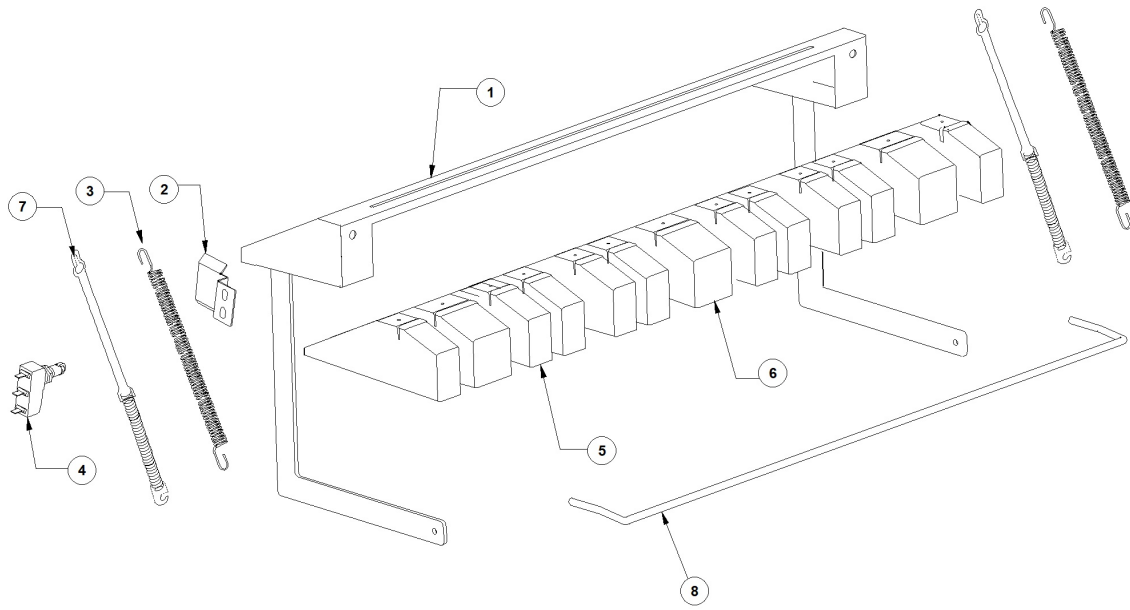

Pos.	Code	Descrizione	Description
1	DW3080047	ASS PREASSEMBLATO FINECORSIA NASTRO 2017	STOP ASSEMBLY BELT MACHINE
2	DW3080269	PIEG PIASTRINA PER FINECORSIA 2017	
4	DW70305	FINECORSIA A PULSANTE MF17	LIMIT STOP PUSH BUTTON
5	DW3083019	DENTE FINECORSIA 30 NASTRO 2017	STOP PAWL 30 BELT MACHINE 2017
6	DW3083018	DENTE FINECORSIA 50 NASTRO 2017	STOP PAWL 50 BELT MACHINE 2017
7	DW3083113	MOLLA FINECORSIA NASTRO 2017	RIGHT LOWER GUIDE