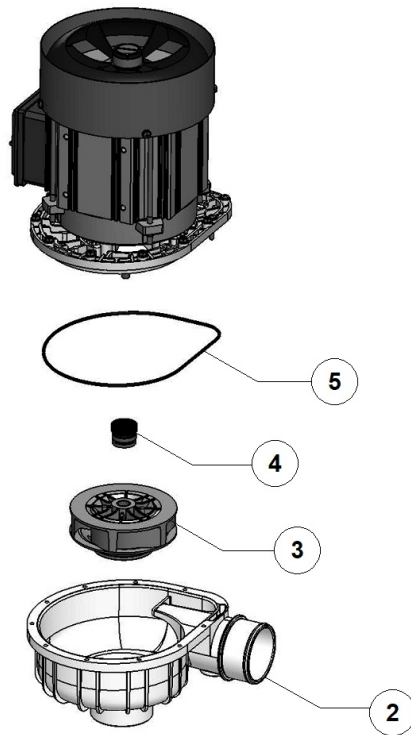

Pos.	Code	Descrizione	Description
1	DW3083079	POMPA HP2.7 230-240/380-415 50Hz	PUMP HP2.7 230-240/380-415V/50HZ
2	DW3083116/B	#D.203 MANDATA D.63 DX (PLA_158)	
3	DW88128/A	#GIR. POM. D.108 C. (PLA_156) (DW88128)	PUMP ROTOR D.90
4	DW15080/F	#PREMISTOPA+CONTROFACCIA TEN_10+TEN_002	ROTATING SEALS
5	DW88231	#GUARNIZIONE OR150 x 2.50 POMPA 88106/U	OR 1225 GASKET