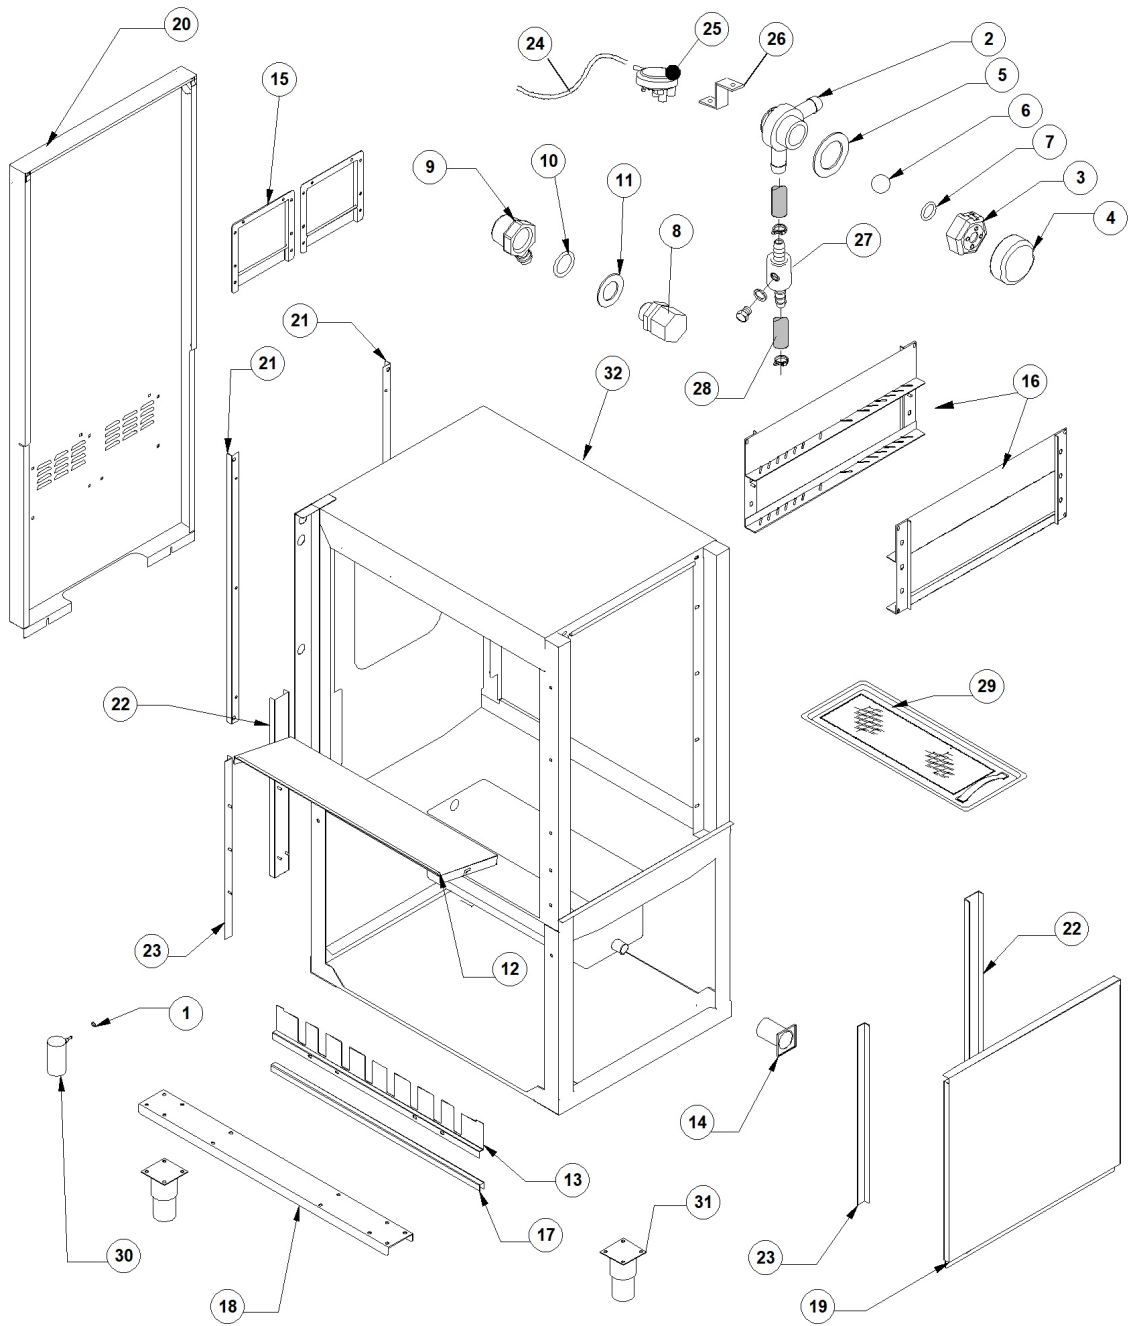

Pos.	Code	Descrizione	Description
1	DW13301	GUARNIZ. IN FASIT 202 D14x8x1,5	O-RING ROLMART D14X8X1,5
2	DW15280	CORPO CENTRALE VALVOLA DVGW 07	DRAIN VALVE CENTER BODY
3	DW15281	DADO VALVOLA DVGW 07	VALVE NUT
4	DW15282	COPRI DADO VALVOLA DVGW 07	VALVE NUT COVER
5	DW15283	GUARNIZIONE VALVOLA DVGW 07	VALVE GASKET
6	DW15284	"SFERA 5/8" VALVOLA DVGW 07"	"5/8" BALL FOR DVGW VALVE 07"
7	DW15285	GUARNIZIONE OR 115 KTW VALVOLA DVGW 07	O-RING 115 KTW
8	DW3003128	GOMITO DI CARICO G3/8	LOADING ELBOW G3/8
9	DW3003129	GOMITO PORTAGOMMA 12 - G3/8	ELBOW HOSE-CONNECTION 12 G3/8
10	DW3003130	GUARNIZIONE OR 123 NBR	O-RING 123 NBR
11	DW3009387	RONDELLA GOMITO CARICO	LOADING ELBOW WASHER
12	DW3060052	GOCCIOLATOIO RISCIAQUO FX	RINSE DRIP
13	DW3060140	PIEG PETTINE GIUNZ VASCHE PARASPRUZ STD	SPLASH GUARD RACK
14	DW3071166	FILTRO POMPA PRERIS RX PRO	
15	DW3071286	CARTER PER IPX4 /IPX5 ESTERNO	EXTERNAL PROTECTION IPX4/IPX5
16	DW3080025	ASSIEM GUIDA NASTRO 600 NASTRO 2017	
17	DW3080241	PIEG PROFILO GIUNZ VASCHE NASTRO 12017	
18	DW3080283	PIEG RINF PER SEMITELAIO NASTRO 2017	
19	DW3080286	PIEG SOTTOPORTA 600 NASTRO 2017	FRONT DOOR PANEL 600
20	DW3080293	PIEG TAMP POST 600 NASTRO 2017	REAR PANEL 600
21	DW3080324	PIEG PROF L PER SCHIEN IPX5 NASTRO 2017	
22	DW3080325	PIEG PROF C PER SOTTOPO IPX5 NASTRO 2017	
23	DW3080326	PIEG PROFILO A L SOTTOPO IPX5 NASTRO 2017	
24	DW14508	TUBO EPDM 4.5X9 PER PRESSOSTATO	EPDM HOSE 4.5X9 FOR PRESSURE SWITCH
25	DW10706/A	"PRESSOSTATO "EL." 46-26"	PRESSURE SWITCH 46-26
26	DW3009363	SUPPORTO PRESSOSTATO	PRESSURE-SWITCH SUPPORT
27	DW3003906/A	DERIV. A T ENTR. BRILL. SENZA TAPPO	"T-PIECE W/PLUG 1/8"
28	DW2907350	TUBO GOMMA EPDM 12X20	12X20 EPDM RUBBER PIPE
29	DW3083051	STAMP. FILTRO PRERISC+MANIGL NASTRO 2017	
30	DW80106	GABBIA D'ARIA INOX	AIR TRAP ASSEMBLY
31	DW80116	"PIEDINO 2" REG. 112-215 A304"	"ADJUSTABLE FOOT 112-215 2"
32	DW3080001	MODULO RIS NASTRO PRO 2017	DOOR ASSEMBLY 1300 RX