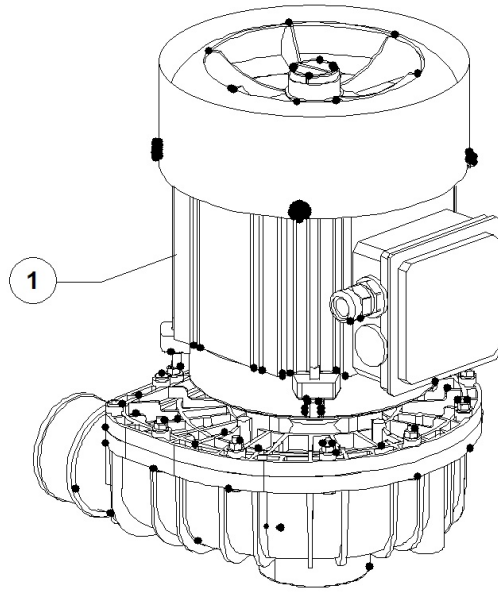

Pos.	Code	Descrizione	Description
1	DW3083079	POMPA HP2.7 230-240/380-415 50Hz	PUMP HP2.7 230-240/380-415V/50HZ
2	DW3083116/B	#D.203 MANDATA D.63 DX (PLA_158)	
3	DW88128/A	#GIR. POM. D.108 C. (PLA_156) (DW88128)	PUMP ROTOR D.90
4	DW15080/F	#PREMISTOPA+CONTROFACCIA TEN_10+TEN_002	ROTATING SEALS
5	DW88231	#GUARNIZIONE OR150 x 2.50 POMPA 88106/U	OR 1225 GASKET