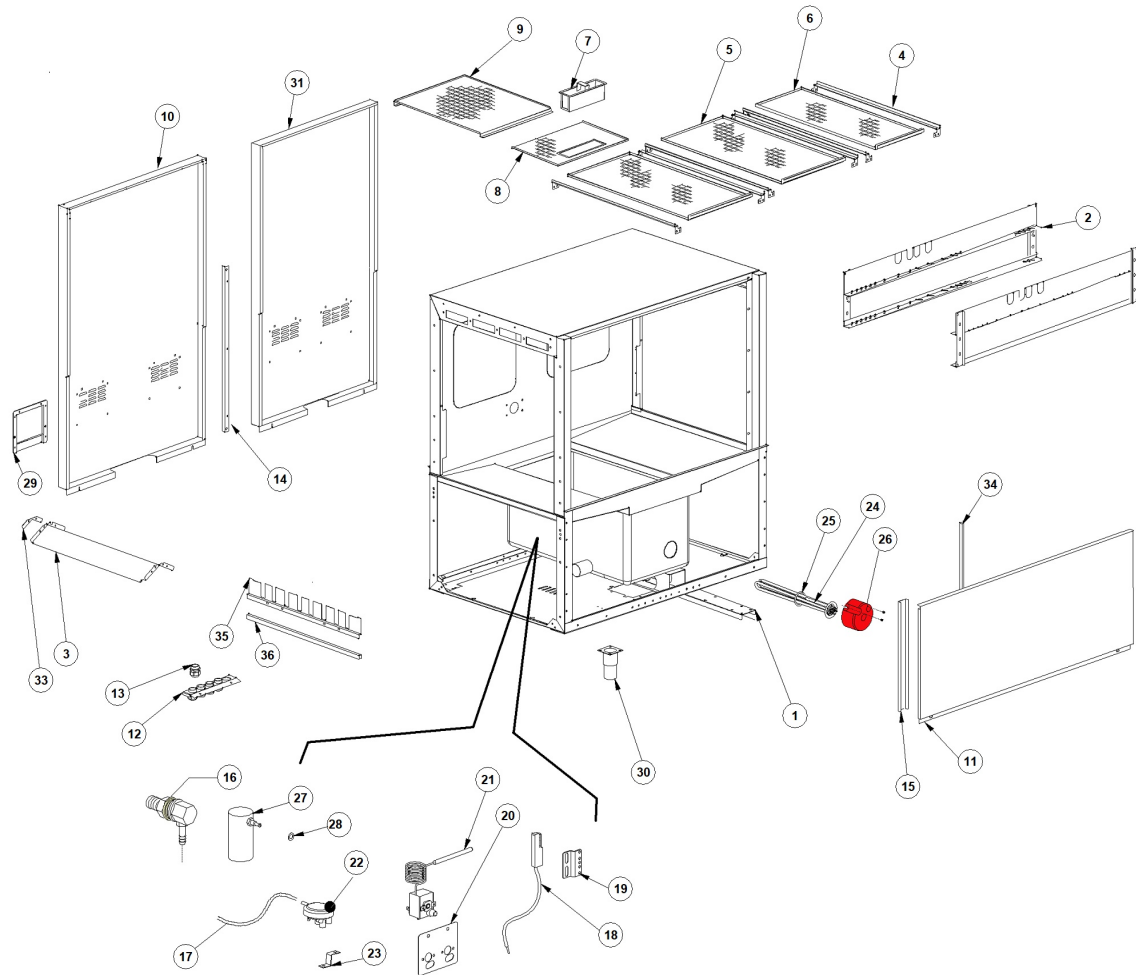

Pos.	Code	Descrizione	Description
1	DW3080283	PIEG RINF PER SEMITELAIO NASTRO 2017	
2	DW3080027	ASSIEME GUIDA 1300 NASTRO 2017	
3	DW3080322	PIEG GOCCIOLATOIO LAVAGGIO NASTRO 2017	
4	DW3080237	PIEG GUIDA PER FILTRO SUPERF 2017	
5	DW3080330	PIEG FILTRO SUPERF 400/NASTRO 2017	SURFACE FILTER 400 BELT MACHINE
6	DW3080332	PIEG FILTRO SUPERF 300/NASTRO 2017	SURFACE FILTER 300 BELT MACHINE
7	DW3070006/A	AS. CASSETTO FILTRO LAVAGGIO RX	
8	DW3070140/A	PIEG. FILTRO LAVAGGIO CON FORO RX	WASH FILTER WITH HOLE
9	DW3080056	ASS. FILTRO SUPERF LAV/NASTRO2017	
10	DW3080295	PIEG TAMP POST 700 NASTRO 2017	BACK PANEL 700
11	DW3080285	PIEG SOTTOPORTA 1300 NASTRO 2017	FRONT DOOR 1300
12	DW3080318	PIEGATO STAFFA PER 5 PG29 NASTRO 2017	
13	DW80419	PRESSACAVO PG29 OBO	CABLE FITTING PG29 OBO
14	DW3080324	PIEG PROF L PER SCHIEN IPX5 NASTRO 2017	
15	DW3080325	PIEG PROF C PER SOTTOPO IPX5 NASTRO 2017	
16	DW15123	INIETTORE DETER. A GOMITO INOX	S/S DOSING PUMP INJECTOR
17	DW14508	TUBO EPDM 4.5X9 PER PRESSOSTATO	EPDM HOSE 4.5X9 FOR PRESSURE SWITCH
18	DW3003112	REED MICRO PORTA E530	MAGNETIC REED SWITCH
19	DW3009112	PIEG. SUPPORTO MAGNETE PER PORTA	ECONOMIZER MICROSWITCH SUPPORT
20	DW3070350	STAFFA TERMOSTATI RX	
21	DW2000430	TERMOSTATO DI SICUR. 110 1500PVC	SAFETY THERMOSTAT 110 1500PVC
21	DW3072158	TERMOSTATO DI SICUR. 90 1500PVC	SAFETY THERMOSTAT 90 1500PVC
22	DW88110	PRESSOSTATO 250-40	PRESSURE SWITCH 250-40
23	DW3009363	SUPPORTO PRESSOSTATO	PRESSURE-SWITCH SUPPORT
24	DW30001011	RESIST.9000/9800W 230/240V 3	9000/9800W 230/240V 3 HEATING ELEM.
24	DW30001011/B	RESIST.14000/15240W 230/240V 3	14000/15240W 230/240V 3 HEATING ELEM.
25	DW13015	GUARNIZIONE 6225 OR 160 NBR	6225 O-RING 160 NBR
26	DW75311	CUFFIOTTO PER RESISTENZA 26/03/97	HEATING ELEMENT COVER
27	DW80106	GABBIA D'ARIA INOX	AIR TRAP ASSEMBLY
28	DW13301	GUARNIZ. IN FASIT 202 D14x8x1,5	O-RING ROLMART D14X8X1,5
29	DW3071286	CARTER PER IPX4 /IPX5 ESTERNO	EXTERNAL PROTECTION IPX4/IPX5
30	DW80116	"PIEDINO 2" REG. 112-215 A304"	"ADJUSTABLE FOOT 112-215 2""
31	DW3080293	PIEG TAMP POST 600 NASTRO 2017	REAR PANEL 600
33	DW3060319	STAFFA SUPPORTO GOCCIOLATOIO LAV.	DRIP BRACKET
34	DW3080326	PIEG PROFILO A L SOTTOPO IPX5 NASTRO 2017	
35	DW3060140	PIEG PETTINE GIUNZ VASCHE PARASPRUZ STD	SPLASH GUARD RACK
36	DW3080241	PIEG PROFILO GIUNZ VASCHE NASTRO 12017