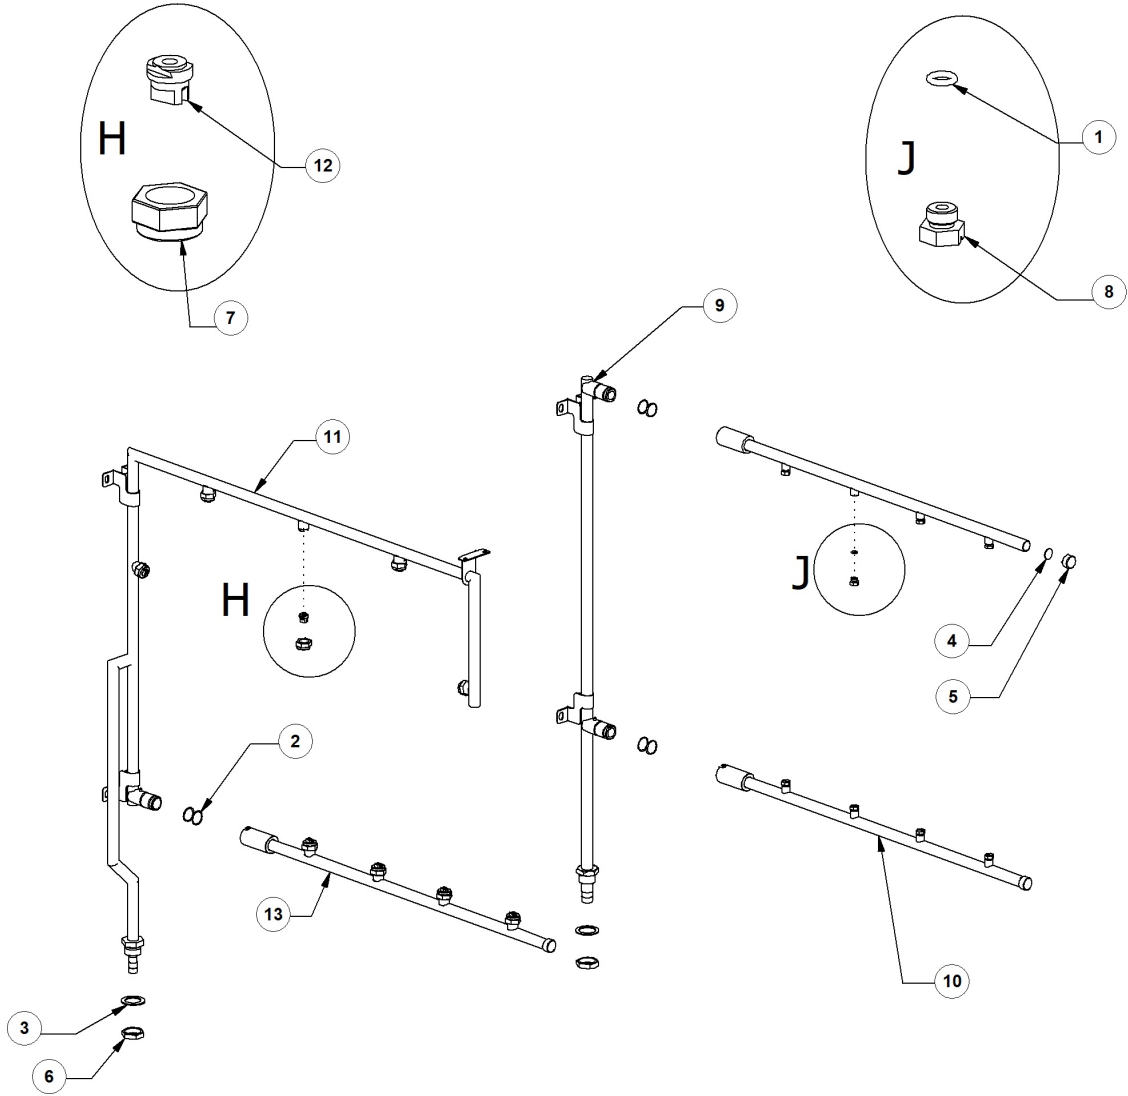

Pos.	Code	Descrizione	Description
1	DW13002	GUARNIZIONE OR R6 NBR	O-RINGR R6 NBR (MIN. 10 PCS)
2	DW13025	GUARNIZIONE OR 2081	O-RING 2081
3	DW13326	GUARNIZIONE D.38X27X2	GASKET D.38X27X2
4	DW2002051	GUARN. EPDM TAPPO RISC. D.17,5X1,5	GASKET EPDM D.17,5X1,5
5	DW2002054	TAPPO M18X1 D21X9	PLUG M18X1 D21X9
6	DW2200103	DADO 3/4 ES.32X8 OTTONE PER TRAINO	HEXAGONAL BRASS NUT 3/4
7	DW2200116	I-GHIERA 3/8F INOX	"S/S RING NUT 3/8" F"
8	DW2200120	UGELLO PRERISCIACQUO 1/8M GAS	PRERINSE NOZZLE 1/8M GAS
9	DW3083021	AS. RAMPA PRERISCIACQUO NASTRO 2017	PRERINSE RISER ASSEMBLY BELT MACHINE
10	DW3083026	BRACCIO PRERISC NASTRO 2017	PRERINSE ARM FOR BELT MACHINE
11	DW3083029	RAMPA RISC LAVACESTE NASTRO 2017	RINSE RISER BASKET BELT 2017
12	DW3083096	UGELLO RISC A LAMA 03 110$\varnothing$ INOX$\varnothing$110$\varnothing$CdR	
13	DW3083104	BRACCIO RISC NASTRO 2017	RINSE ARM FOR BELT MACHINE