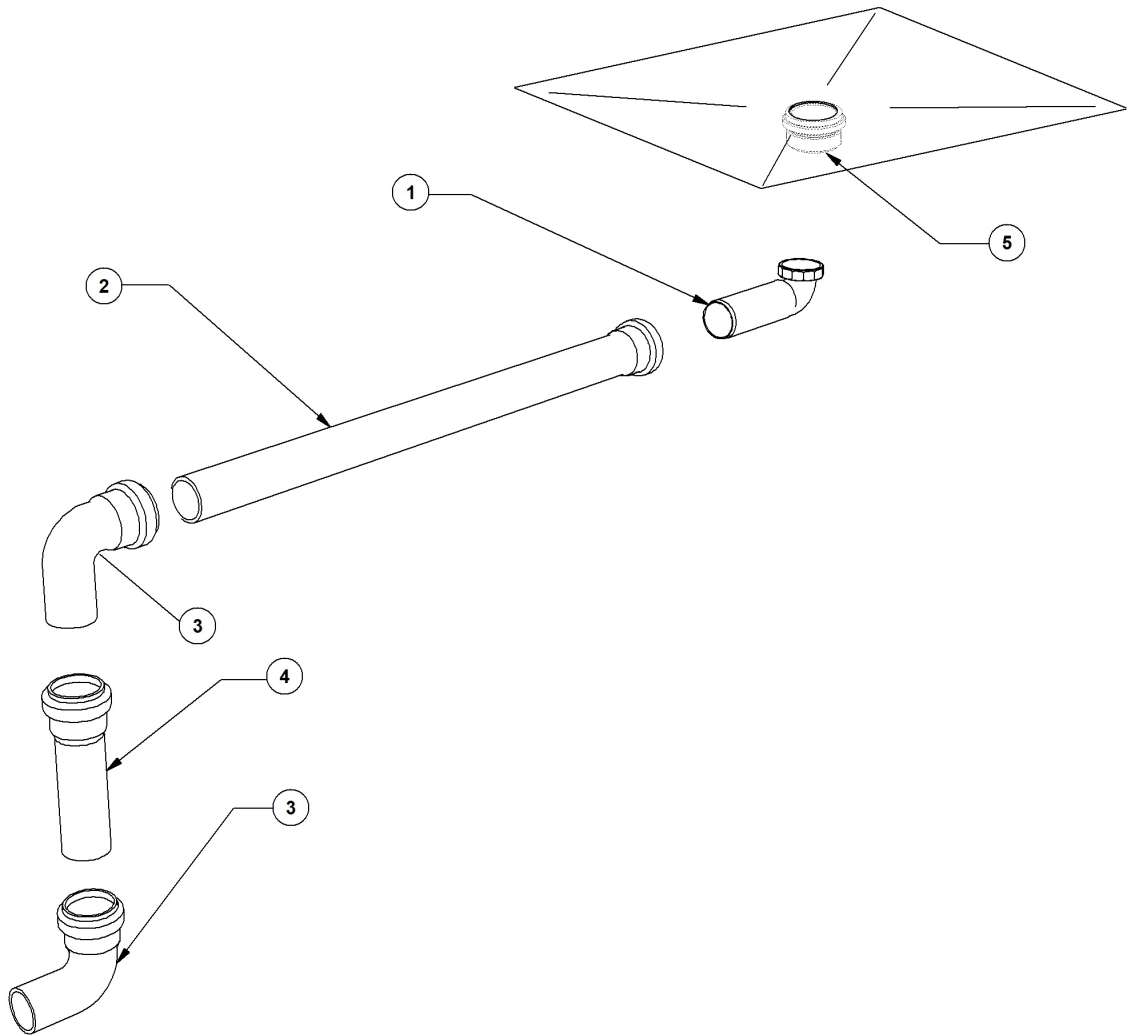

**PLL5010 SX DDE DRF69 HRF10 400/3N/50 EAC**

**S/N:DWR1000043**

Pos.	Code	Descrizione	Description
1	DW3080243	PIEG PANNELLO 300 MENSOLA A SBALZO 2017	
2	DW3080244	PIEG PANNELLO 874 MENSOLA SBALZO 2017	LOWER SHELF PANEL 874 BELT MACHINE
3	DW3080242	PIEG PANNELLO 1175 MENSOLA SBALZO 2017	LOWER SHELF PANEL 1175 BELT MACHINE
4	DW3080218	PIEG COPRI MICRO ECON PARASP NASTRO 2017	
5	DW3060023	TENDINA PARASP. ESTERNA LUNGA FX	LONG EXTERNAL SPALSH GUARD CURTAIN
6	DW3060092	GUIDA MENSOLA MOD.1200 FX	
7	DW3060066	SPORTELLLO MENSOLA FX	SHELF DOOR
8	DW3060278	FILTRO MENSOLA A SBALZO L1200	SUSPENDED SHELF FILTER L1200
9	DW3003112	REED MICRO PORTA E530	MAGNETIC REED SWITCH
10	DW3009112	PIEG. SUPPORTO MAGNETE PER PORTA	ECONOMIZER MICROSWITCH SUPPORT
11	DW80232	MAGNETE PER REED PER LP	REED MAGNETIC UNIC
12	DW11185	RONDELLA 8X16 PIANA INOX DIN125	8X16 S/S PLANE WASHER DIN125
13	DW11815	SEEGER DIAM.8 INOX UNI7435	SNAP RING D.8 S/S
14	DW3060026	ASTA SOSTEGNO TENDA ESTERNA FX	EXTERNAL CURTAIN ROD
15	DW3080261	PIEG PANNELLO SOTTOMENSOLA SBALZ 2017	UNDER SHELF PANEL BELT MACHINE
16	DW3080019	ASSIEM PARASPRUZZI 300 NASTRO 2017	SPLASH GUARD L300 BELT MACHINE
17	DW3060050	GOCCIOLATOIO PRELAVAGGIO FX (N)	PRERINSE DRIP
18	DW3060299	GOCCIOLATOIO PRELAVAGGIO INFERIORE FX	
19	DW3060140	PIEG PETTINE GIUNZ VASCHE PARASPRUZ STD	SPLASH GUARD RACK

Pos.	Code	Descrizione	Description
1	DW3060174	"CODULO CURV.DADO OTT.40X1"1/4PR"	"BENT TANG 40X1"1/4"
2	DW3060250	PP-TUBO 2 BICCH. HTDM 40/1,00	PP PIPE HTDM 40/1,00
3	DW3060175	PP-CURVA 90°∅ 87G30' HTB 40	
4	DW3060250	PP-TUBO 2 BICCH. HTDM 40/1,00	PP PIPE HTDM 40/1,00
5	DW3083155	BOCCOLA A SALDARE	