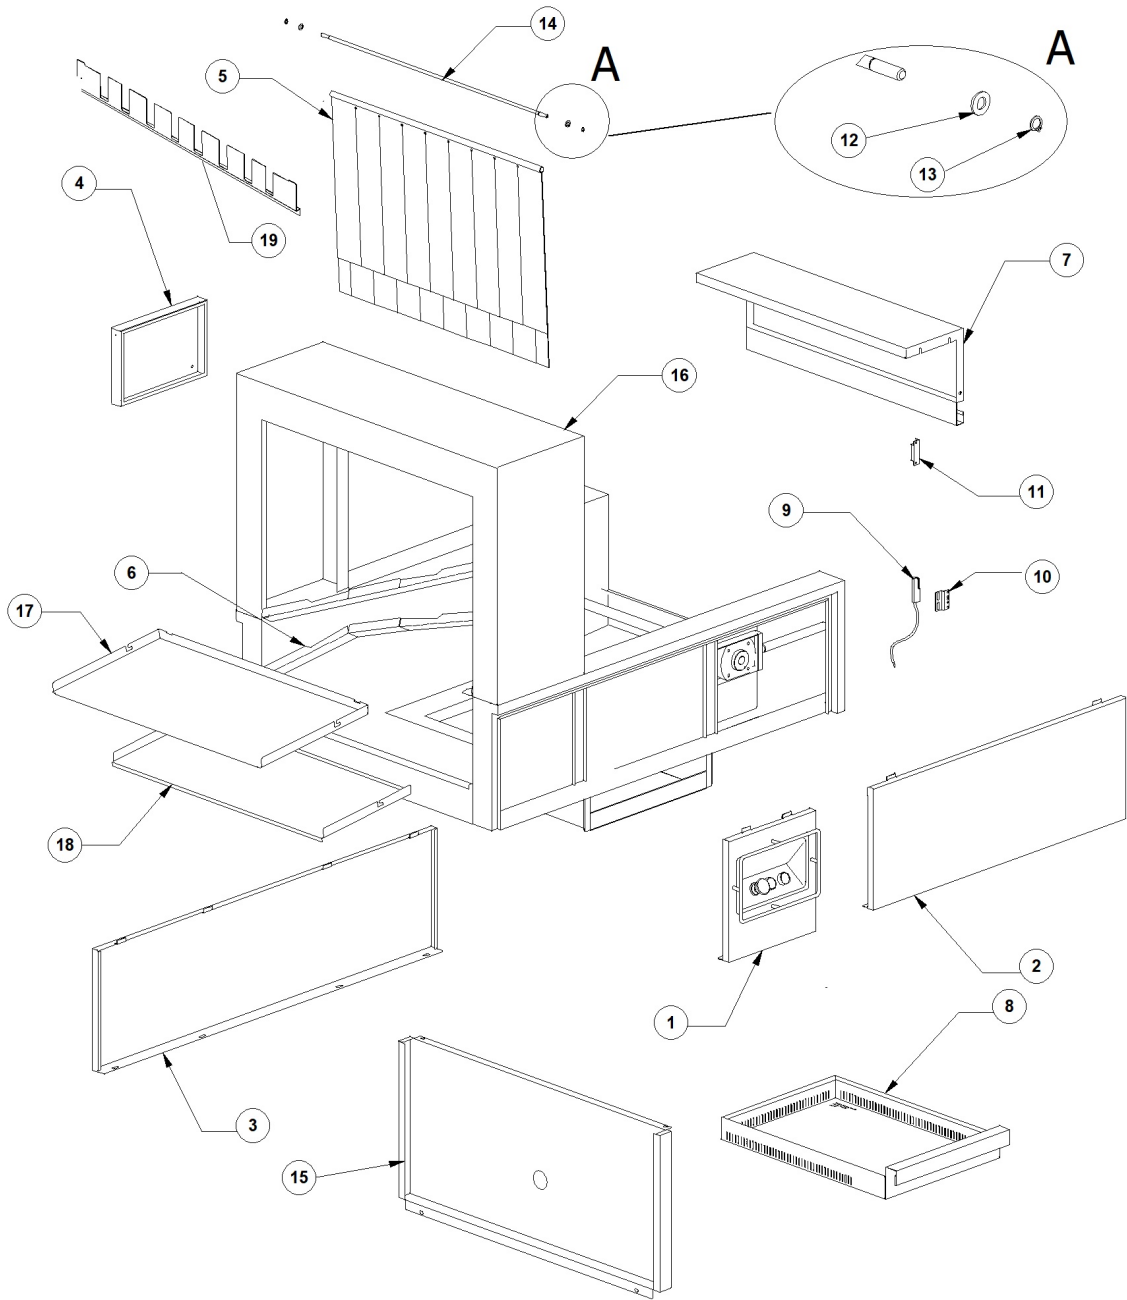

**PLL5010 SX DDE DRF69 HRF10 400/3N/50 EAC**

**S/N:DWR1000043**

Pos.	Code	Descrizione	Description
1	DW3080243	PIEG PANNELLO 300 MENSOLA A SBALZO 2017	
2	DW3080244	PIEG PANNELLO 874 MENSOLA SBALZO 2017	LOWER SHELF PANEL 874 BELT MACHINE
3	DW3080242	PIEG PANNELLO 1175 MENSOLA SBALZO 2017	LOWER SHELF PANEL 1175 BELT MACHINE
4	DW3080218	PIEG COPRI MICRO ECON PARASP NASTRO 2017	
5	DW3060023	TENDINA PARASP. ESTERNA LUNGA FX	LONG EXTERNAL SPALSH GUARD CURTAIN
6	DW3060092	GUIDA MENSOLA MOD.1200 FX	
7	DW3060066	SPORTELLLO MENSOLA FX	SHELF DOOR
8	DW3060278	FILTRO MENSOLA A SBALZO L1200	SUSPENDED SHELF FILTER L1200
9	DW3003112	REED MICRO PORTA E530	MAGNETIC REED SWITCH
10	DW3009112	PIEG. SUPPORTO MAGNETE PER PORTA	ECONOMIZER MICROSWITCH SUPPORT
11	DW80232	MAGNETE PER REED PER LP	REED MAGNETIC UNIC
12	DW11185	RONDELLA 8X16 PIANA INOX DIN125	8X16 S/S PLANE WASHER DIN125
13	DW11815	SEEGER DIAM.8 INOX UNI7435	SNAP RING D.8 S/S
14	DW3060026	ASTA SOSTEGNO TENDA ESTERNA FX	EXTERNAL CURTAIN ROD
15	DW3080261	PIEG PANNELLO SOTTOMENSOLA SBALZ 2017	UNDER SHELF PANEL BELT MACHINE
16	DW3080019	ASSIEM PARASPRUZZI 300 NASTRO 2017	SPLASH GUARD L300 BELT MACHINE
17	DW3060050	GOCCIOLATOIO PRELAVAGGIO FX (N)	PRERINSE DRIP
18	DW3060299	GOCCIOLATOIO PRELAVAGGIO INFERIORE FX	
19	DW3060140	PIEG PETTINE GIUNZ VASCHE PARASPRUZ STD	SPLASH GUARD RACK

Pos.	Code	Descrizione	Description
1	DW3060174	"CODULO CURV.DADO OTT.40X1"1/4PR"	"BENT TANG 40X1"1/4"
2	DW3060250	PP-TUBO 2 BICCH. HTDM 40/1,00	PP PIPE HTDM 40/1,00
3	DW3060175	PP-CURVA 90°∅ 87G30' HTB 40	
4	DW3060250	PP-TUBO 2 BICCH. HTDM 40/1,00	PP PIPE HTDM 40/1,00
5	DW3083155	BOCCOLA A SALDARE	