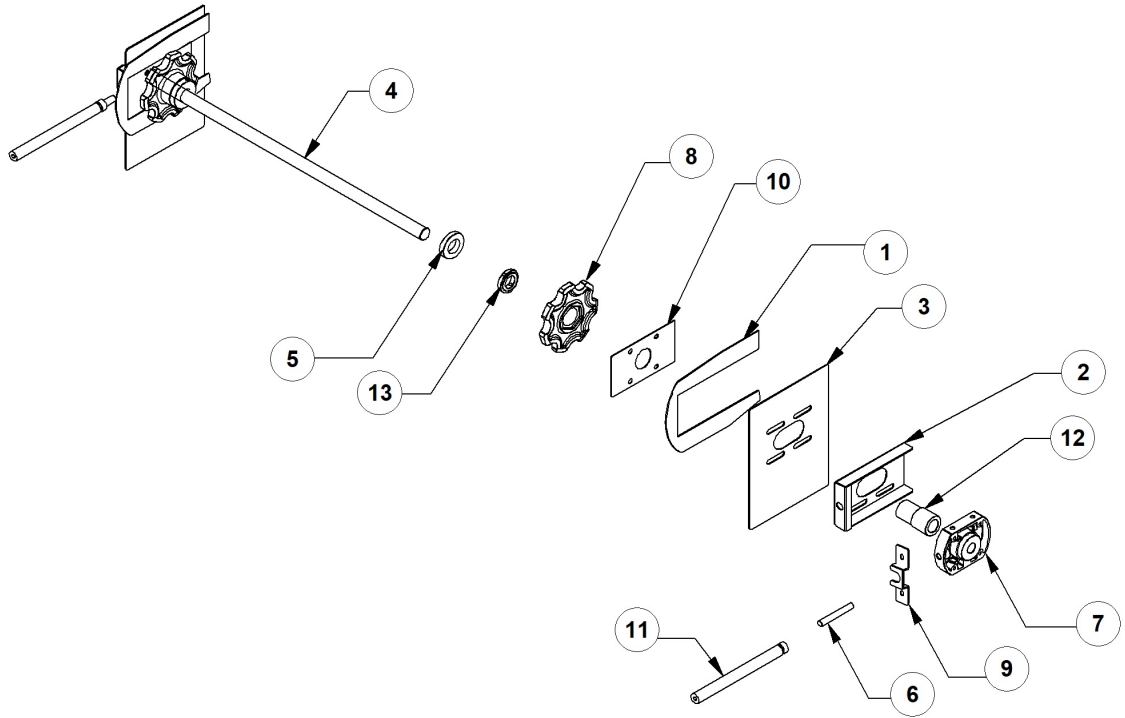

**PLL5010 SX DDE DRF69 HRF10 400/3N/50 EAC**

**S/N:DWR1000043**

Pos.	Code	Descrizione	Description
1	DW3080243	PIEG PANNELLO 300 MENSOLA A SBALZO 2017	
2	DW3080244	PIEG PANNELLO 874 MENSOLA SBALZO 2017	LOWER SHELF PANEL 874 BELT MACHINE
3	DW3080242	PIEG PANNELLO 1175 MENSOLA SBALZO 2017	LOWER SHELF PANEL 1175 BELT MACHINE
4	DW3080218	PIEG COPRI MICRO ECON PARASP NASTRO 2017	
5	DW3060023	TENDINA PARASP. ESTERNA LUNGA FX	LONG EXTERNAL SPALSH GUARD CURTAIN
6	DW3060092	GUIDA MENSOLA MOD.1200 FX	
7	DW3060066	SPORTELLLO MENSOLA FX	SHELF DOOR
8	DW3060278	FILTRO MENSOLA A SBALZO L1200	SUSPENDED SHELF FILTER L1200
9	DW3003112	REED MICRO PORTA E530	MAGNETIC REED SWITCH
10	DW3009112	PIEG. SUPPORTO MAGNETE PER PORTA	ECONOMIZER MICROSWITCH SUPPORT
11	DW80232	MAGNETE PER REED PER LP	REED MAGNETIC UNIC
12	DW11185	RONDELLA 8X16 PIANA INOX DIN125	8X16 S/S PLANE WASHER DIN125
13	DW11815	SEEGER DIAM.8 INOX UNI7435	SNAP RING D.8 S/S
14	DW3060026	ASTA SOSTEGNO TENDA ESTERNA FX	EXTERNAL CURTAIN ROD
15	DW3080261	PIEG PANNELLO SOTTOMENSOLA SBALZ 2017	UNDER SHELF PANEL BELT MACHINE
16	DW3080019	ASSIEM PARASPRUZZI 300 NASTRO 2017	SPLASH GUARD L300 BELT MACHINE
17	DW3060050	GOCCIOLATOIO PRELAVAGGIO FX (N)	PRERINSE DRIP
18	DW3060299	GOCCIOLATOIO PRELAVAGGIO INFERIORE FX	
19	DW3060140	PIEG PETTINE GIUNZ VASCHE PARASPRUZ STD	SPLASH GUARD RACK

Pos.	Code	Descrizione	Description
1	DW3060174	"CODULO CURV.DADO OTT.40X1"1/4PR"	"BENT TANG 40X1"1/4"
2	DW3060250	PP-TUBO 2 BICCH. HTDM 40/1,00	PP PIPE HTDM 40/1,00
3	DW3060175	PP-CURVA 90°∅ 87G30' HTB 40	
4	DW3060250	PP-TUBO 2 BICCH. HTDM 40/1,00	PP PIPE HTDM 40/1,00
5	DW3083155	BOCCOLA A SALDARE	