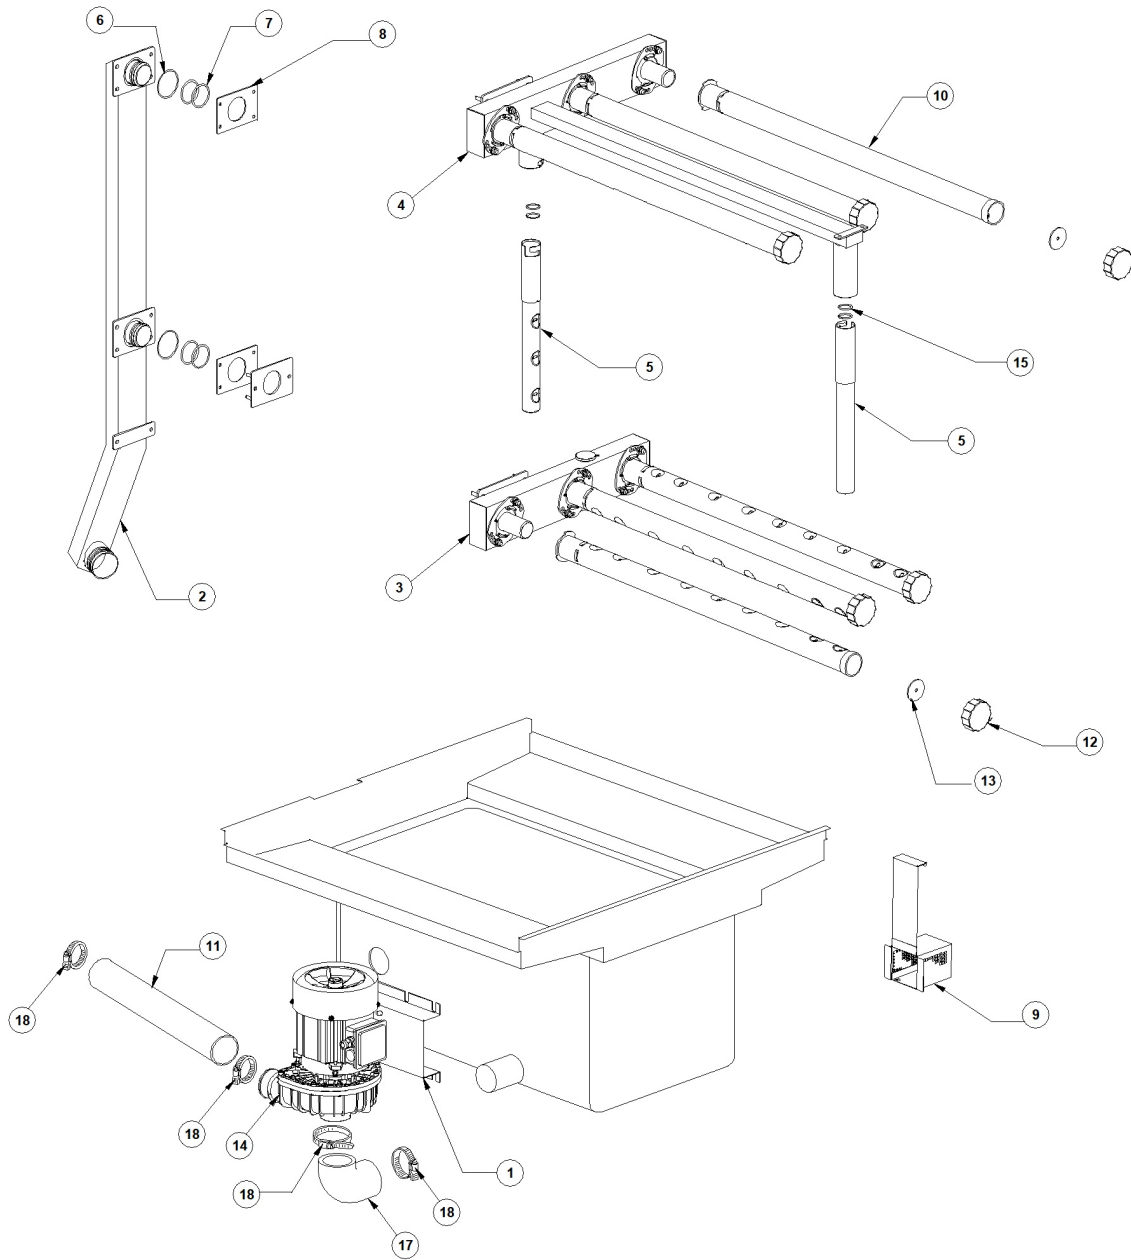

Pos.	Code	Descrizione	Description
1	DW3080291	PIEG SUP POMPA LAV-PRELAV NASTRO 2017	
2	DW3083056	PIANTONE RAMPE LAVAGGIO NASTRO 2017	EXTERNAL CONNECTION RAMP BELT MACHINE
3	DW3060211	GRUPPO LAVAGGIO INF.3BRACCI	3 ARMS LOWER WASH ASSEMBLY
4	DW3060210	GRUPPO LAVAGGIO SUP.3BRACCI	
5	DW3060012	BRACCIO LAVAG. LATERALE FX	LATERAL WASH ARM
6	DW105996	GUARNIZIONE OR 3218	O-RING 3218
7	DW13008	GUARNIZIONE OR 147 NBR	O-RING 147 NBR (MIN. 5 PCS)
8	DW3060202	GUARNIZIONE DISTRIB MOD.99977	SPRAY ARMS ASSEMBLY/RISER GASKET
9	DW3019071	FILTRO ASPIRAZIONE POMPA	SUCTION FILTER
10	DW3060007	BRACCIO LAVAG. 9 UGELLI FX	WASH ARM 9 NOZZLES
11	DW3083089	MANICOTTO RADIO D60 L700	PIPE COUPLING D.50 L700
12	DW80304	TAPPO PER UGELLO TERMINALE GRIGIO	GREY WASH ARM PLUG
13	DW80305	GUARNIZIONE PER TAPPO TUBO GIRANTE	ARM PLUG GASKET
14	DW3083079	POMPA HP2.7 230-240/380-415 50Hz	PUMP HP2.7 230-240/380-415V/50HZ
15	DW3083063	GUARNIZIONE OR 3087 NBR70	
17	DW3083090	EPDM D.60 MANIC. A GOMITO ASPIRAZIONE	ELBOW SUCTION PIPE COUPLING D.60
18	DW2902491	FASCETTA AISI-430 60/80	CLAMP 60/80 AISI 430