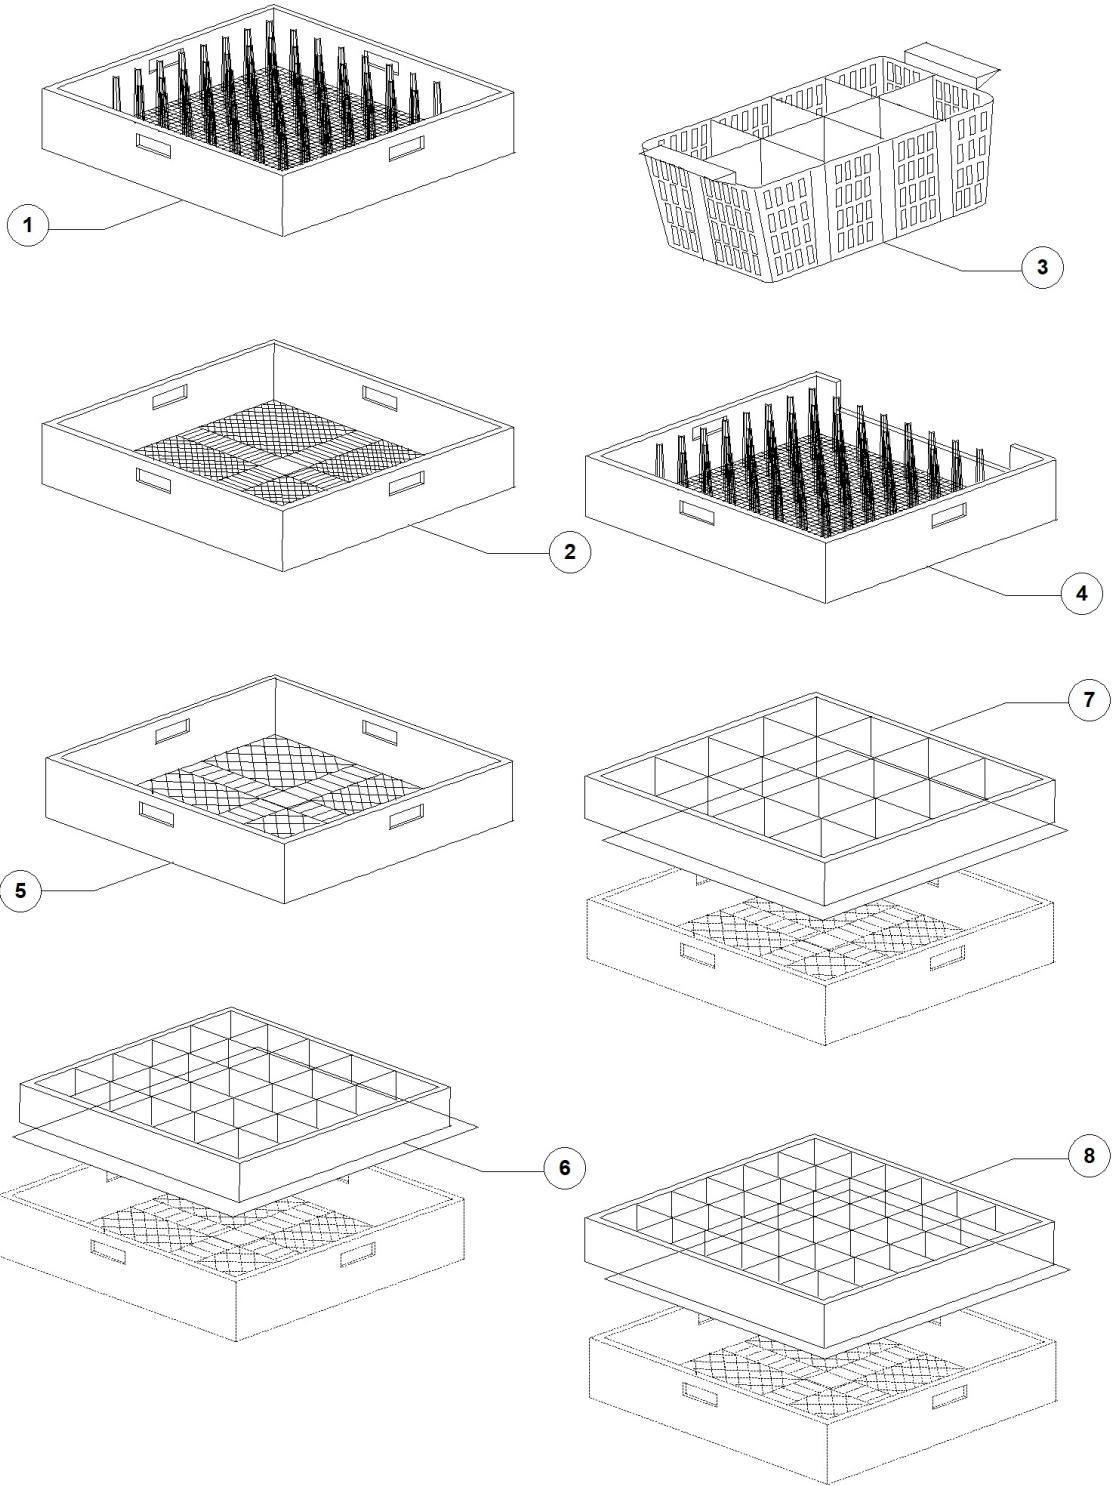

Pos.	Code	Descrizione	Description
1	DWC40	CESTO PIATTI PLASTICA 50X50	PLASTIC PLATES BASKET 500X500
2	DWC41	CESTO POSATE MAG.STRETTA PLASTICA	CUTLERY BASKET - TIGHT MESH (PLASTIC)
3	DWC47	CESTELLO POSATE 8 POSTI	CUTLERY BASKET 8 PLACES
4	DWC43	CESTO TRAINO VASSOI (LATO APERTO)	TRAYS BASKET (ONE SIDE OPEN)
5	DWC44	CESTO BICCHIERI MAGL.LARGA PLASTICA	500X500 LARGE MESH GLASS BASKET
6	DWC112	SEPAR 25P. PER CESTO TRAINO	GLASSES PARTITION 25 PLACES (D.87 MAX)
7	DWC113	SEPAR 16P PER CESTO TRAINO	GLASSES PARTITION 16 PLACES (D.110 MAX)
8	DWC114	SEPAR 36P PER CESTO TRAINO	GLASSES PARTITION 36 PLACES (D.72 MAX)