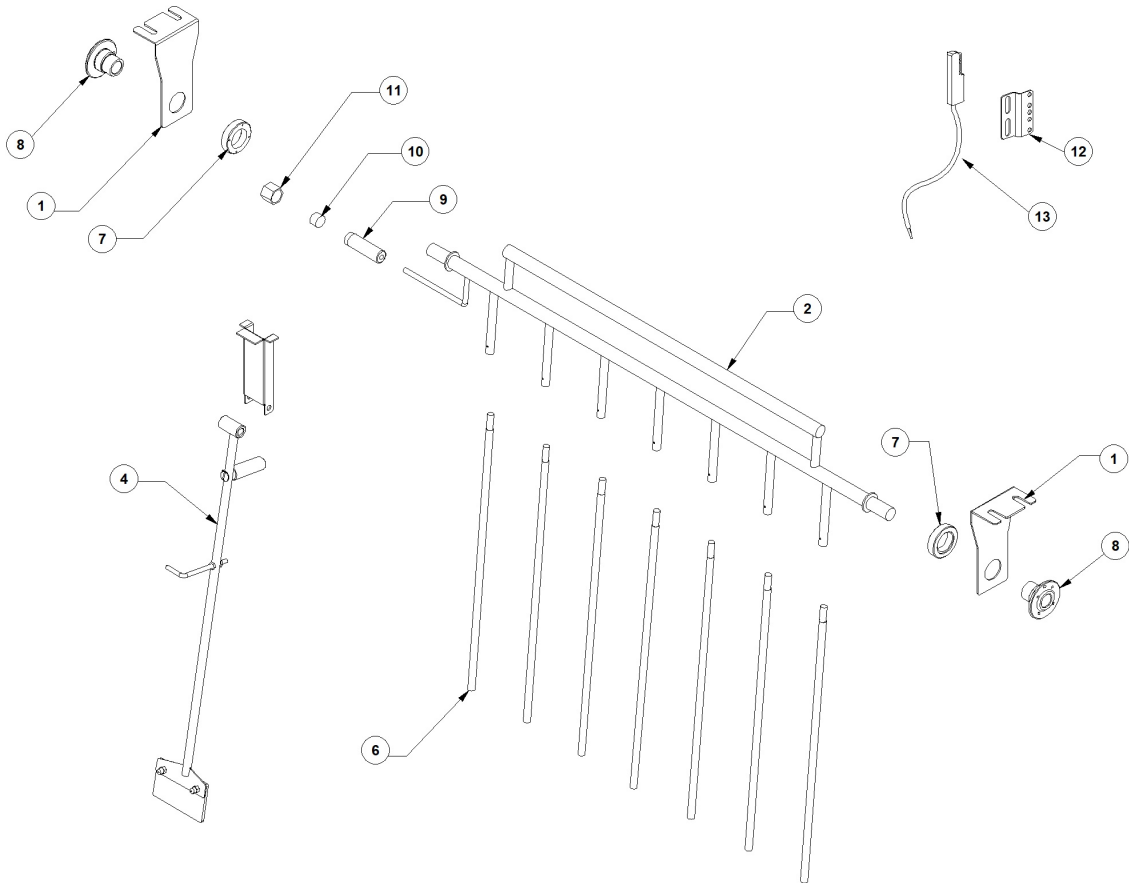

Pos.	Code	Descrizione	Description
1	DW3080290	PIEG SUPPORTO ECONOM NASTRO 2017	
2	DW3083073	ECONOMIZZ. PIATTI STD NASTRO 2017	ECONOMIZER DISHES 2017
6	DW3060159	ASTA ECONOMIZZATORE POM	ECONOMIZER BAR
7	DW75317	DADO PER MOZZO GIR. 11S/96	NUT FOR ROTOR HUB 11S/96
8	DW75320	MOZZO PER GIRANTE 11 S 09/98	HUB FOR ROTOR 11S 09/98
9	DW3060065	PORTA CALAMITA ECONOMIZZATORE FX	ECONOMIZER MAGNET HOLDER
10	DW3003113	MAGNETE PER ECONOM. DIAM.12X10 6/97	MAGNETIC UNIT
11	DW3004184	"TAPPO FEM. 3/8" PER COD. 3003058-3060065"	3/8 FEMALE PLUG
12	DW3009112	PIEG. SUPPORTO MAGNETE PER PORTA	ECONOMIZER MICROSWITCH SUPPORT
13	DW3003132	REED FINE CORSA RULLIERA (CAVO L2500)	MAGNETIC REED SWITCH