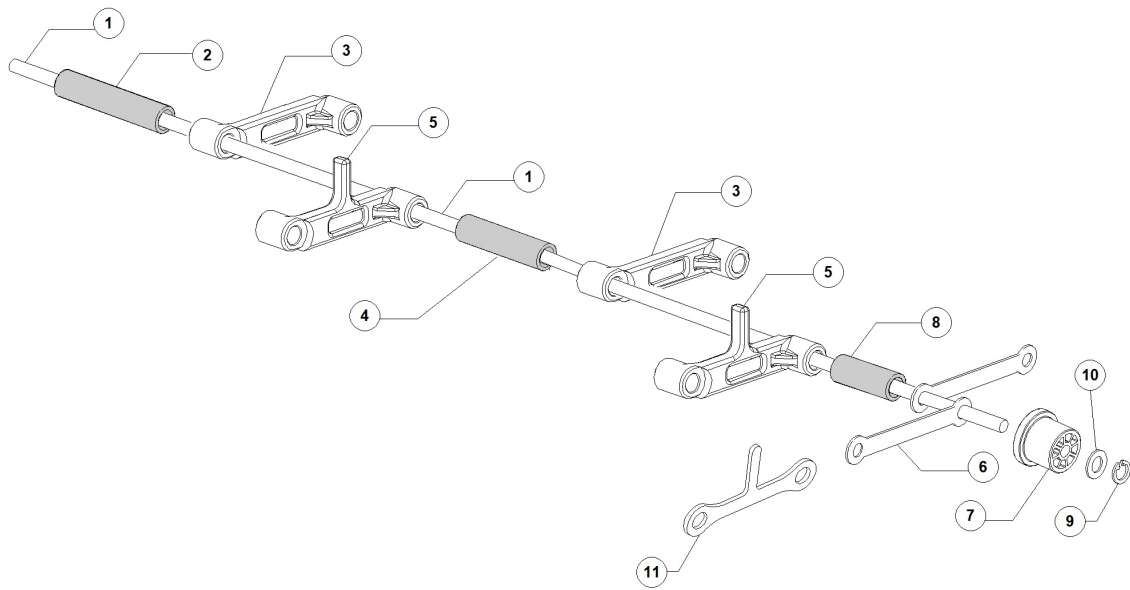

Pos.	Code	Descrizione	Description
1	DW3060337	ASSE D8 PER NASTRO 2016	AXE CONVOYEUR 2016 D.8
2	DW3060014	DISTANZIALE L46	SPACER L46
3	DW3060037	DENTE PIANO	FINGER
4	DW3060013	DISTANZIALE L34	SPACER L34
5	DW3060036	DENTE LAVACESTE	FINGER FOR BASKETS
6	DW3060018	MAGLIA NASTRO P60	S/S MESH P60
7	DW3060336	RUOTA NASTRO FX-CX 2016	DOUILLE CONVOYEUR 2016
8	DW3020541	DISTANZIALE L27	SPACER L27
9	DW11896	ANELLO SICUREZZA INOX TIPO RA Ç?7 DIN6799	S/S SNAP RING D.7 DIN6799
10	DW11185	RONDELLA 8X16 PIANA INOX DIN125	8X16 S/S PLANE WASHER DIN125