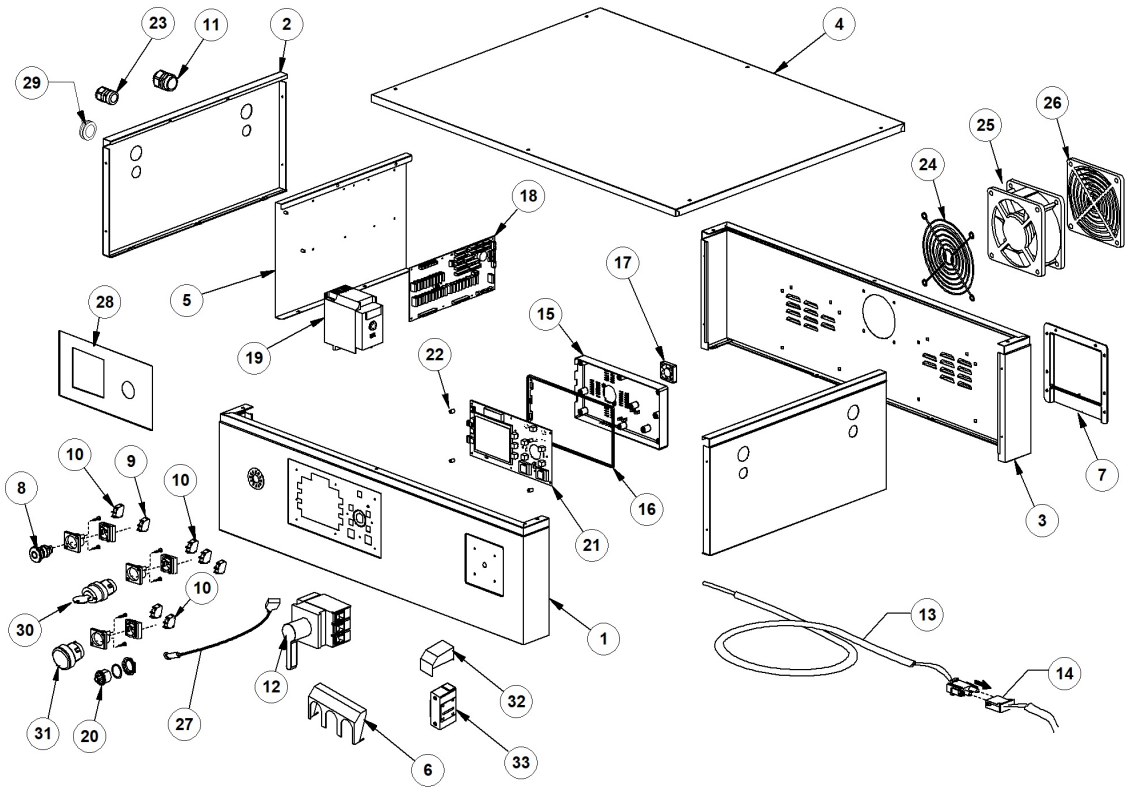

Pos.	Code	Descrizione	Description
1	DW3080207	#PIEG CARTER ANT QUADRO 1050 NASTRO 2017	BOARD FRONT PANEL 1050 BELT MACHINE
2	DW3080315	PIEG PORTA QUADRO FOR PG PRO NASTRO 2017	CONTROL BOARD DOOR
3	DW3080319	PIEG CARTER POST QUADRO 1050 NASTRO 2017	ELECTRICAL CABINET BACK PANEL 1050
4	DW3080216	PIEG COPERCHIO QUADR 1050 NASTRO 2017	CONTROL CABINET COVER 1050
5	DW3080313	PIEG PIASTRA SUP SCHEDA NASTRO 2017	
6	DW3083204	PROTEZ TERMINALE 3P CS160	INVERTER 1,5 KW 480V
7	DW3071286	CARTER PER IPX4 /IPX5 ESTERNO	EXTERNAL PROTECTION IPX4/IPX5
8	DW3002050	PULS.FUNGO D.35 OP.SBLOC.ROT. 30A3	EMERGENCY BUTTON
9	DW3002056	CONTATTO 1NC RET. 31A5	CONTACT 1NC
10	DW3002054	CONTATTO 1NA	CONTACT 1NA
11	DW80419	PRESSACAVO PG29 OBO	CABLE FITTING PG29 OBO
12	DW3083202	SEZIONATORE CS 160 MAN GIAL/ROSSA	INVERTER 1,5 KW 480V
13	DW3006165	SONDA TERMOSTATO SCHEDA TUNNEL	THERMOSTAT PROBE
14	DW3006170	PROLUNGA Sonda TERM. SCHEDA TUNNEL	THERMOSTAT PROBE EXTENSION
15	DW3083072	SCATOLA PROT. SCHEDA NASTRO 2017	ELECTRONIC BOARD PROTECTION BOX BELT M.
16	DW3083076	GUARN SCATOLA 3083072 NASTRO 2017	PROTECTION BOX GASKET BELT MACHINE 2017
17	DW3083038	VENTOLA RAFF DISPLAY TFT NASTRO 2017	TFT DISPLAY COOLING FAN BELT MACHINE
18	DW3083041	SCHEDA POTENZA 2017 NO SOFTWARE	
19	DW3000117	INVERTER MONOFASE 240V 0,55 KW	INVERTER 240V 0,55KW
20	DW3083043	TASTO ENCODER LUMINOSO	
21	DW3083044	SCHERMO TFT NO SOFTWARE 2017	
22	DW50561	DIST. SCHEDE ELETTR. 2009 D.8X10	MAINBOARD SPACER D.8X10
23	DW80414	PRESSACAVO PG21 OBO CON GHIERA	CABLE FITTING PG21 OBO WITH RING NUT
24	DW3000118/B	GRIGLIA PROTEZ.INVERTER 120MM	INVERTER PROTECTION GRID 120MM
25	DW3000118	VENTOLA 120X38 220VAC PER INVERTER	IMPELLER FAN 120X38 220VAC FOR INVERTER
26	DW3000118/A	FILTRO PLAST INVERTER 120X120	INVERTER PLASTIC FILTER 120X120
27	DW3083037	CAVO PROLUNGA ENCODER NASTRO 2017	ENCODER PATCH CORD BELT MACHINE 2017
28	DW3083046	MOSTRINA NEUTRA NASTRO 2017	
29	DW13306/A	GUARNIZ. RAMPA LAV.SUP. GRIGIA	UPPER WASH RISER GASKET
30	DW2000312/D	TESTA SELET. A CHIAVE 3 POS ESTRAZ. DX	0-1 SELECTOR
31	DW3002055	PULSANTE RASATO OPACO NERO-ROSSO 31B2	PUSH BUTTON BLACK/RED 31B2
32	DW3083208	PROTEZ TERMINALE 4ø POLO CS160	INVERTER 1,5 KW 480V
33	DW3083206	4ø POLO PER SEZIONATORE CS160	INVERTER 1,5 KW 480V