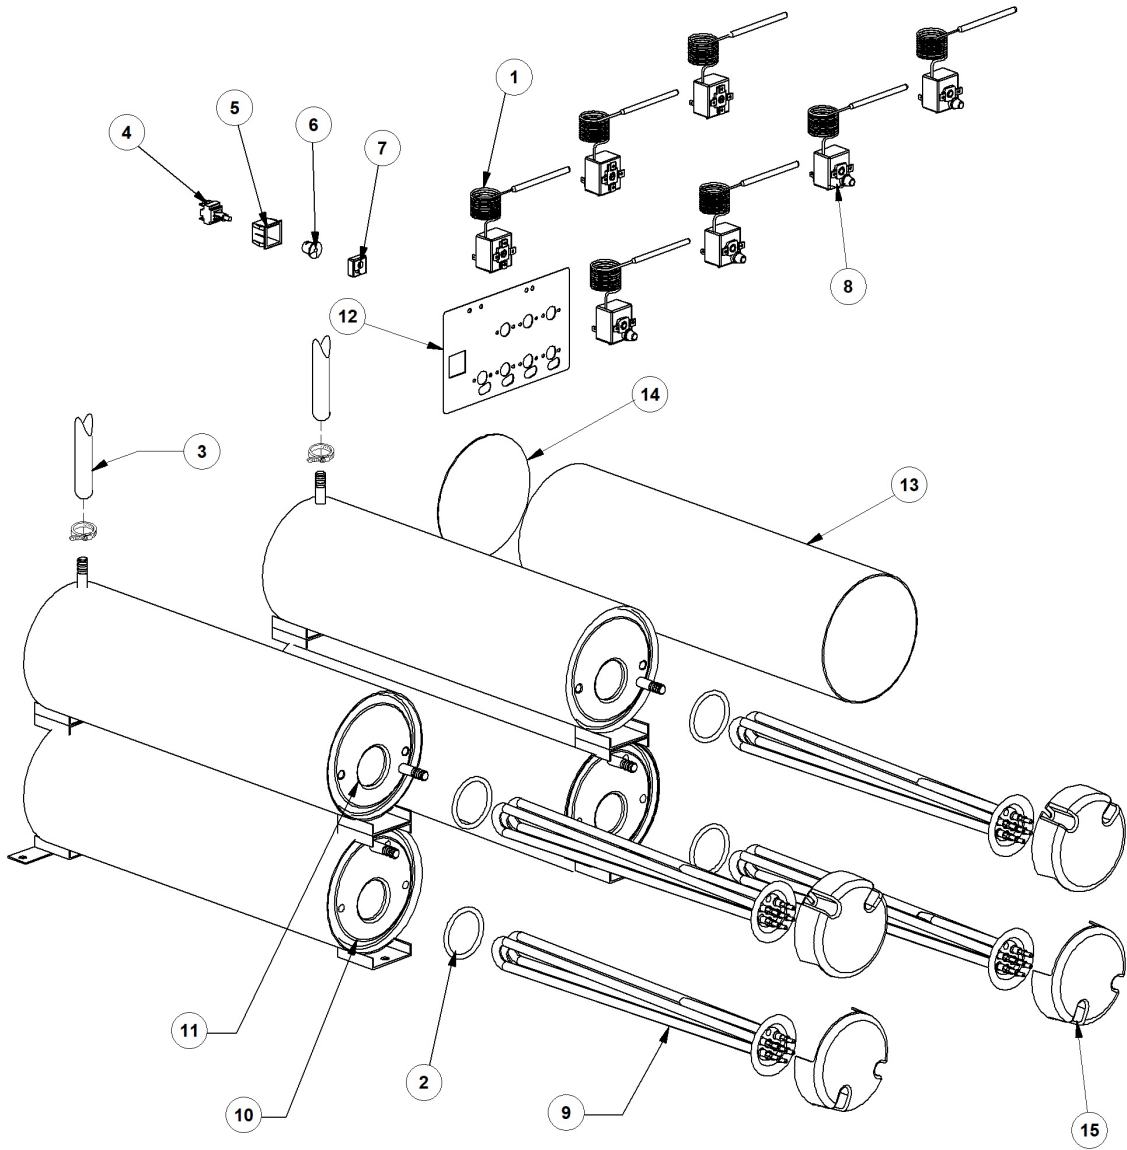

Pos.	Code	Descrizione	Description
1	DW10707/1	TERM.0-90 TR2 C1500+PVC POST.N/ALB	THERMOSTAT 0-90 TR2 C1500+PVC POST.N/ALB
2	DW13015	GUARNIZIONE 6225 OR 160 NBR	6225 O-RING 160 NBR
3	DW2907350	TUBO GOMMA EPDM 12X20	12X20 EPDM RUBBER PIPE
4	DW15812	FRUTTO INTERRUTTORE 16A	16A SWITCH
5	DW15815	SUPPORTO QUADRO SQ1 SINGOLO GRIGIO	SQUARE GREY SINGLE SUPPORT SQ1
6	DW15824	CAMMA VERDE-ARANCIO	GREEN-ORANGE CAM ROLL
7	DW15874	TASTO Q6 VERDE SERIG.ON-OFF	GREEN ON/OFF KEY Q6
8	DW2000430	TERMOSTATO DI SICUR. 110 1500PVC	SAFETY THERMOSTAT 110 1500PVC
9	DW30001010	RESIST.6000/6530W 230/240V 3	6000/6530W 230/240V 3 HEATING ELEM.
9	DW30001011	RESIST.9000/9800W 230/240V 3	9000/9800W 230/240V 3 HEATING ELEM.
9	DW30001011/B	RESIST.14000/15240W 230/240V 3	14000/15240W 230/240V 3 HEATING ELEM.
10	DW3007012	BOILER D160x530 INF DOPPIO (AISI 316)	LOWER BOILER D160x530 (AISI 316)
11	DW3007013	BOILER D160x530 SUP DOPPIO (AISI 316)	UPPER BOILER D160x530 (AISI 316)
12	DW3009114	PUNZ. STAFFA SUPP. TERMOSTATI PRERI	ASSEMBLY PLATE
13	DW30002030	COIBENTAZIONE BOILER D.155X500	BOILER INSULATING D.155X500
14	DW75205	DISCO IN ESPANSOLENE. AUTOESTING. D.160	INSULATING DISK D.160
15	DW75311	CUFFIOTTO PER RESISTENZA 26/03/97	HEATING ELEMENT COVER