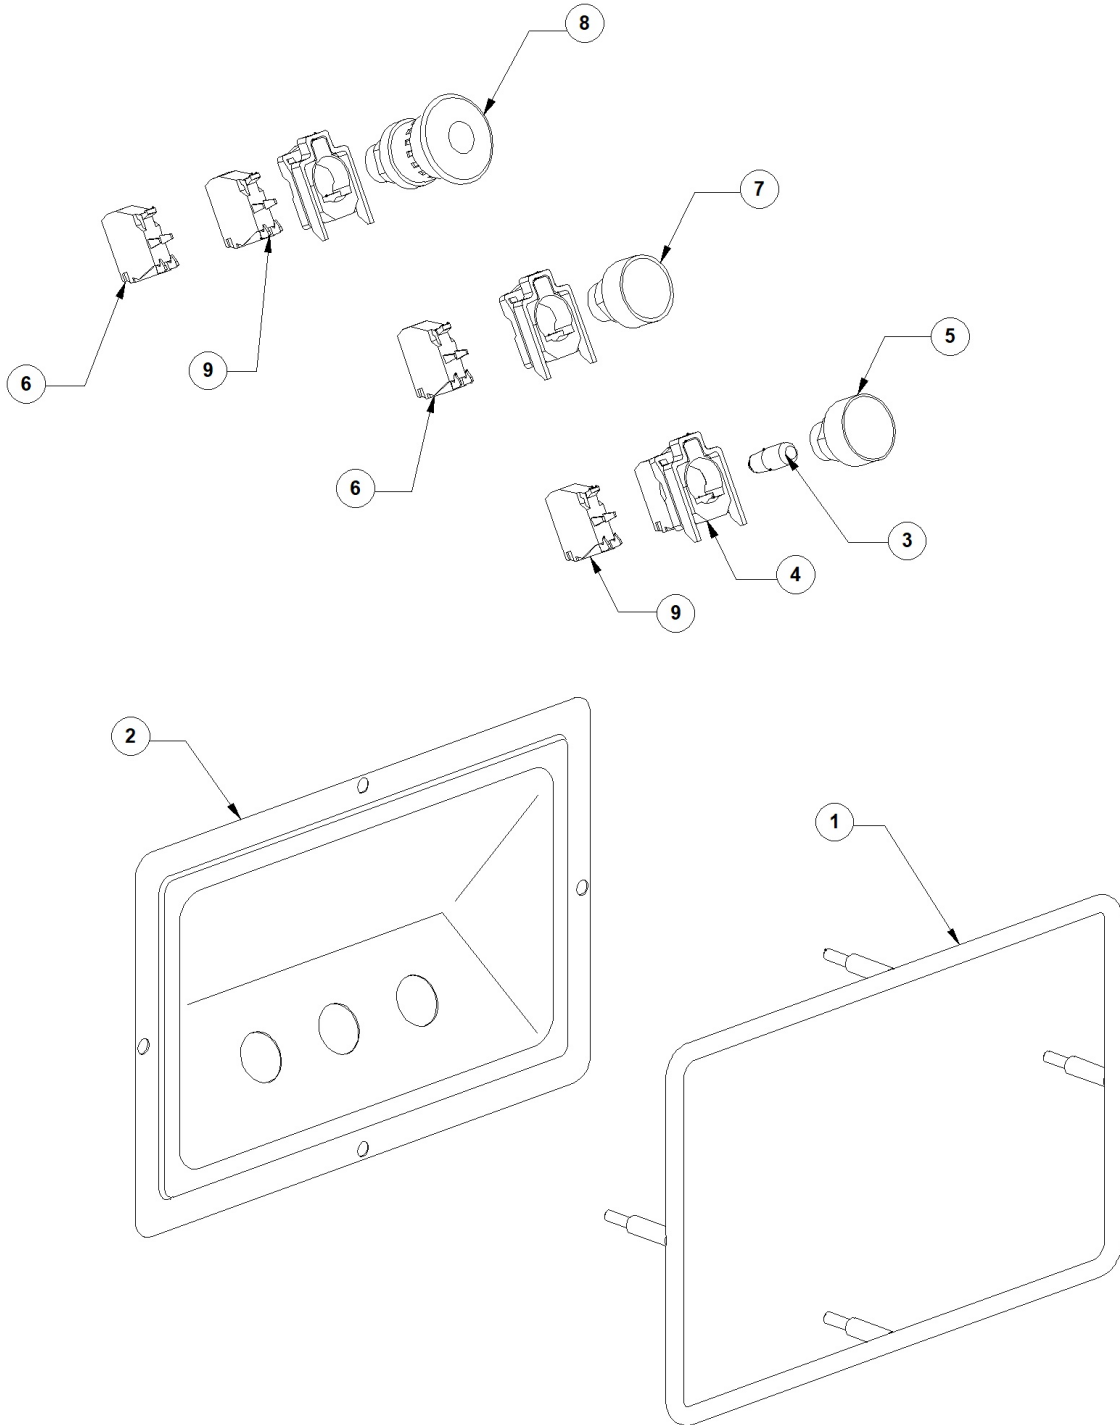

Pos.	Code	Descrizione	Description
1	DW3062061	PROTEZIONE COMANDI SU MENSOLA	SHELF CONTROL PANEL PROTECTION
2	DW3060127	CRUSC.COMANDI LATERALE FX	SHELF CONTROL PANEL
3	DW3002068	LAMPADA PER SPIA 24V 2W TRAINO	PILOT LIGHT 24V 2W
4	DW2000234	PORTA SPIA DIAMETRO 22 - TADB -	PILOT LIGHT HOLDER D.22
5	DW2000284	PULSANTE LUMINOSO BIANCO-VERDE (START)	ILLUMINATED PUSH BUTTON WHITE/GREEN
6	DW3002056	CONTATTO 1NC RET. 31A5	CONTACT 1NC
7	DW3002055	PULSANTE RASATO OPACO NERO-ROSSO 31B2	PUSH BUTTON BLACK/RED 31B2
8	DW3002050	PULS.FUNGO D.35 OP.SBLOC.ROT. 30A3	EMERGENCY BUTTON
9	DW3002054	CONTATTO 1NA	CONTACT 1NA